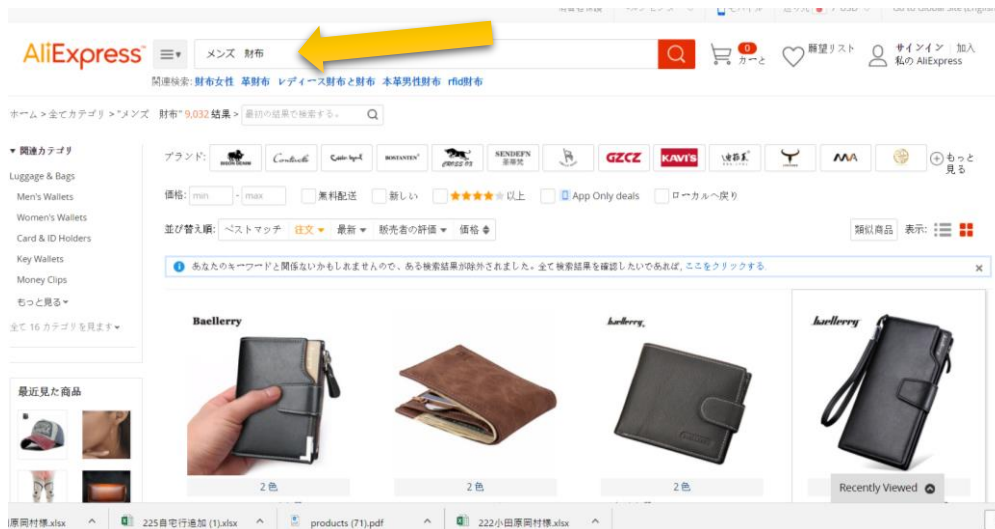

¥2,180 送料込み 売り切れました

こちらの商品は、18時間前に売れています。このように最近売れている商品を探すと良いです。

こちらの商品は、3名ほど販売者がおりました。2180円～2599円で販売しておりました。

取り扱い販売者が少ない方が良いです。

では、その売れている商品がアリエクスプレスにあるか探してみます。

メンズ 財布で調べてみます。

スクロールしたらすぐに見つかりました。

ここを押すと販売ページに飛びます。