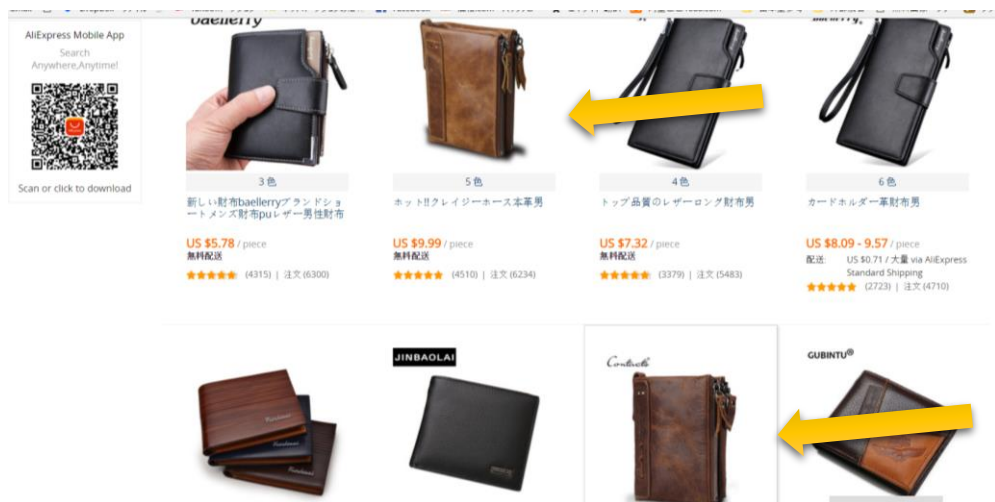

¥2,180 送料込み 売り切れました

こちらの商品は、18時間前に売れています。このように最近売れている商品を探すと良いです。

こちらの商品は、3名ほど販売者がおりました。2180円～2599円で販売しておりました。

取り扱い販売者が少ない方が良いです。

では、その売れている商品がアリエクスプレスにあるか探してみます。

メンズ 財布で調べてみます。

スクロールしたらすぐに見つかりました。

ここを押すと販売ページに飛びます。