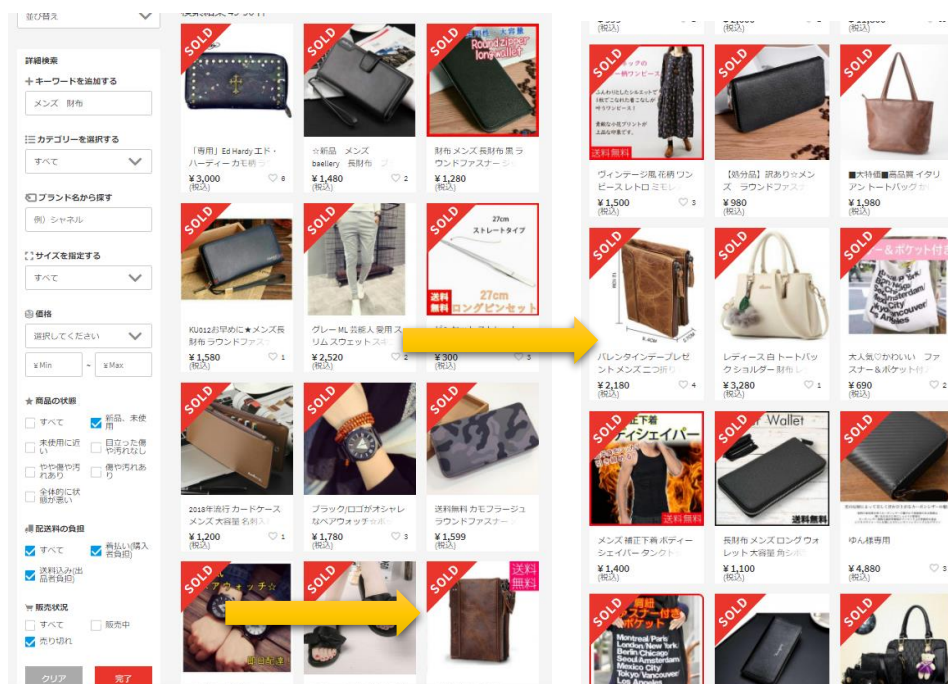

フリマアプリ

【メルカリ】を

利用した

売れている物

調査方法

(リサーチ)

※PC画面の説明ですが、スマホでも一緒の操作です。

【詳細選択】①～⑤の順番で操作を進めます。

The image shows a screenshot of the Mercari website's search interface. Five numbered callouts are overlaid on the left side, pointing to specific filter options in the search filters panel:

- ① 検索キーワード入力 (Search keyword input) - points to the search bar.
- ② \*新品\*を選択 (Select \*New\*) - points to the "新品, 未使用" (New, unused) checkbox.
- ③ \*全て\*を選択 (Select \*All\*) - points to the "全て" (All) checkbox under "商品の状態" (Item condition).
- ④ \*売り切れ\*を選択 (Select \*Sold out\*) - points to the "売り切れ" (Sold out) checkbox under "販売状況" (Sales status).
- ⑤ \*完了\*を選択 (Select \*Completed\*) - points to the "完了" (Completed) button at the bottom of the filters panel.

The search results area shows a grid of items with their prices and titles. Some items are marked with a red "SOLD" banner. The items include:

- earth セーター&シャツ M (¥1,666)
- Candypop サナコンブ (¥10,000)
- セクシーホルターネックワンピ (¥2,680)
- ADDITION チークポリッシュ シュオe Tadzio (¥1,200)
- 三線 初心者セット 美品 (¥10,000)
- H&Mレギンス(パンツ) (¥555)
- 2018年流行 カードケース メンズ 大容量 名刺入れ (¥1,200)
- ブラック/ロゴがオシャレなベアウォッチャップ (¥1,780)
- 送料無料 カモフラージュラウンドファスナー (¥1,599)
- 大人気★大好きな人へ♥ アウォッチ☆ (¥1,980)
- レディース サンダルレリボン 23 23.5 24 靴 べたん (¥2,280)
- 【人気】本皮仕様の二つ折り財布 メンズ (¥2,380)

⑤の売り切れを選択する事によって、『過去に売れた』商品がズラーっと出てきます。

下の画像は、検索結果を2枚のページに並べてみました。

すると同じ形、デザインの商品が出ています。

このように検索するキーワードを入れ、新品を選択し、売り切れを見る事によって、何度も売れている商品を見る事が出来ます。

デザインに特長のある物は見つけやすいです。

カラーバリエーションが少し違うようですが、  
同じ商品ですね。

いつごろ売れたのかも見てみましょう。  
直近にうれた物であれば良いです。目安としては1週間以内が良いです。